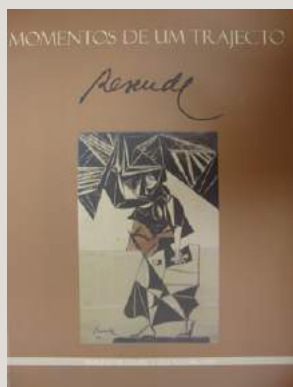

PREÇO AMIGO 12,00€

ESPECIAL AMIGO

CATÁLOGO
RESENDE HOMENAGEM JN - PALÁCIO DA BOLSA

OMR0040

PVP 10,00€

PVP ESPECIAL

PREÇO AMIGO 8,00€

ESPECIAL AMIGO **7,00€ (-30%)**