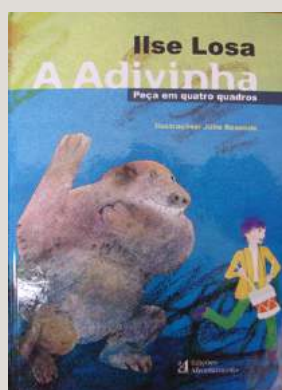

ESPECIAL AMIGO

CATÁLOGO

SINAIS NO ESPAÇO E NO TEMPO - MUSEU QUINTA SANTIAGO

OMR0043

PVP 10,00€

PVP ESPECIAL

PREÇO AMIGO 8,00€

ESPECIAL AMIGO **7,00€ (-30%)**