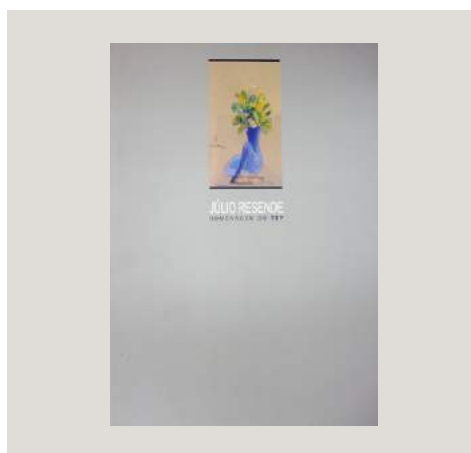

PREÇO AMIGO 4,00€

ESPECIAL AMIGO

CATÁLOGO
JÚLIO RESENDE GALERIA NAZONI

OMR0025

PVP 15,00€

PVP ESPECIAL

PREÇO AMIGO 12,00€

ESPECIAL AMIGO 10,50 (-30%)