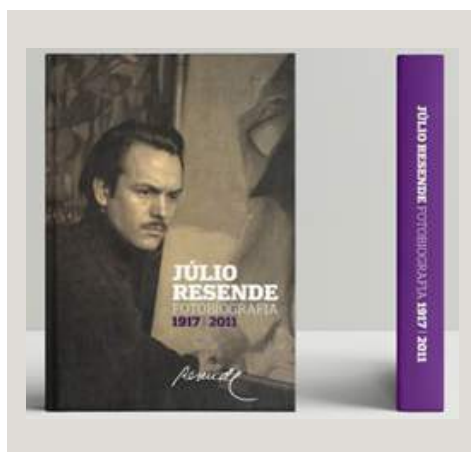

CATÁLOGO DE LIVROS LUGAR DO DESENHO

LIVRO
FOTOBIOGRAFIA DE JÚLIO RESENDE

114
PVP 50,00€
PVP ESPECIAL
PREÇO AMIGO 40,00€
ESPECIAL AMIGO

LIVRO
JÚLIO RESENDE - AUTOBIOGRAFIA

030
PVP 5,00€
PVP ESPECIAL
PREÇO AMIGO 4,00€
ESPECIAL AMIGO