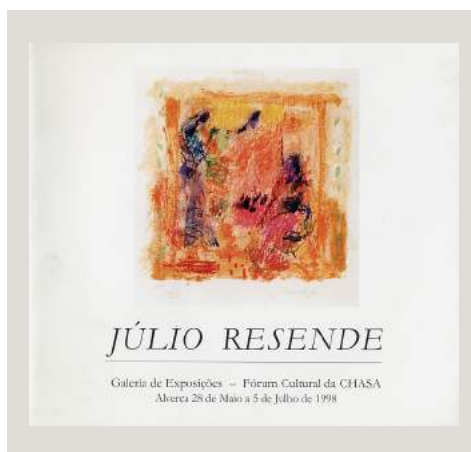

CATÁLOGO
JÚLIO RESENDE - FÓRUM CULTURAL DA CHASA

OMR0024

PVP 5,00€

PVP ESPECIAL

PREÇO AMIGO 4,00€

ESPECIAL AMIGO