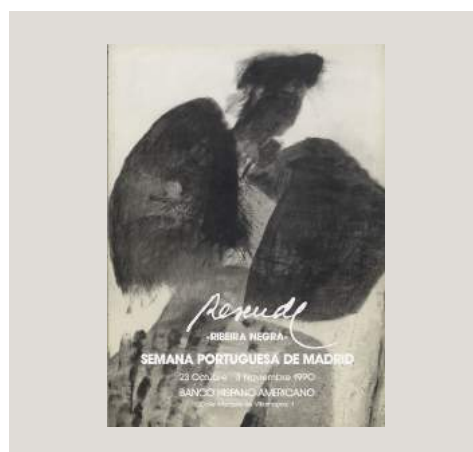

CATÁLOGO
RESENDE RIBEIRA NEGRA - SEMANA PORTUGUESA DE MADRID

1990

OMR0042

PVP	15,00€
PVP ESPECIAL	
PREÇO AMIGO	12,00€ (-20%) sobre PVP
ESPECIAL AMIGO