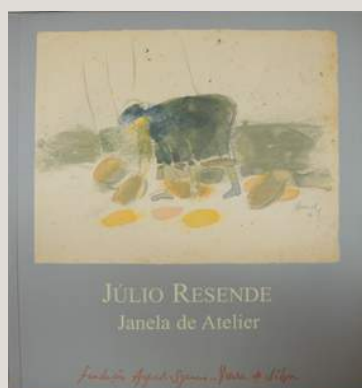

CATÁLOGO

JANELA DE ATELIER FUNDAÇÃO ASVS

2005

OMR0022

PVP 10,00€

PVP ESPECIAL

PREÇO AMIGO 8,00€ (-20%) sobre PVP

ESPECIAL AMIGO **7,00€** (-30%) sobre PVP