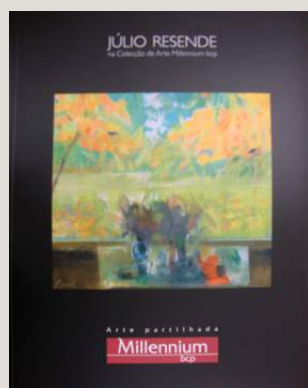

CATÁLOGO

JÚLIO RESENDE NA COLECÇÃO ARTE MILLENNIUM BCP

2006

OMR0027

PVP 10,00€

PVP ESPECIAL

PREÇO AMIGO 8,00€ (-20%) sobre PVP

ESPECIAL AMIGO **7,00€** (-30%) sobre PVP