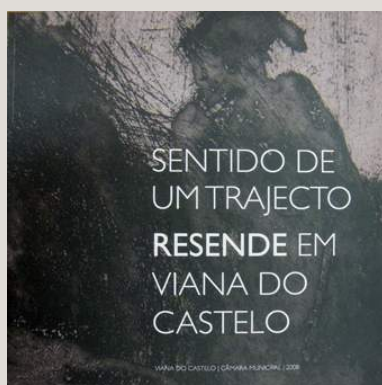

LIVRO
SENTIDO DE UM TRAJECTO - RESENDE EM VIANA DO CASTELO

2008

OMR0060

PVP	20,00€
PVP ESPECIAL	
PREÇO AMIGO	16,00€ (-20%) sobre PVP
ESPECIAL AMIGO